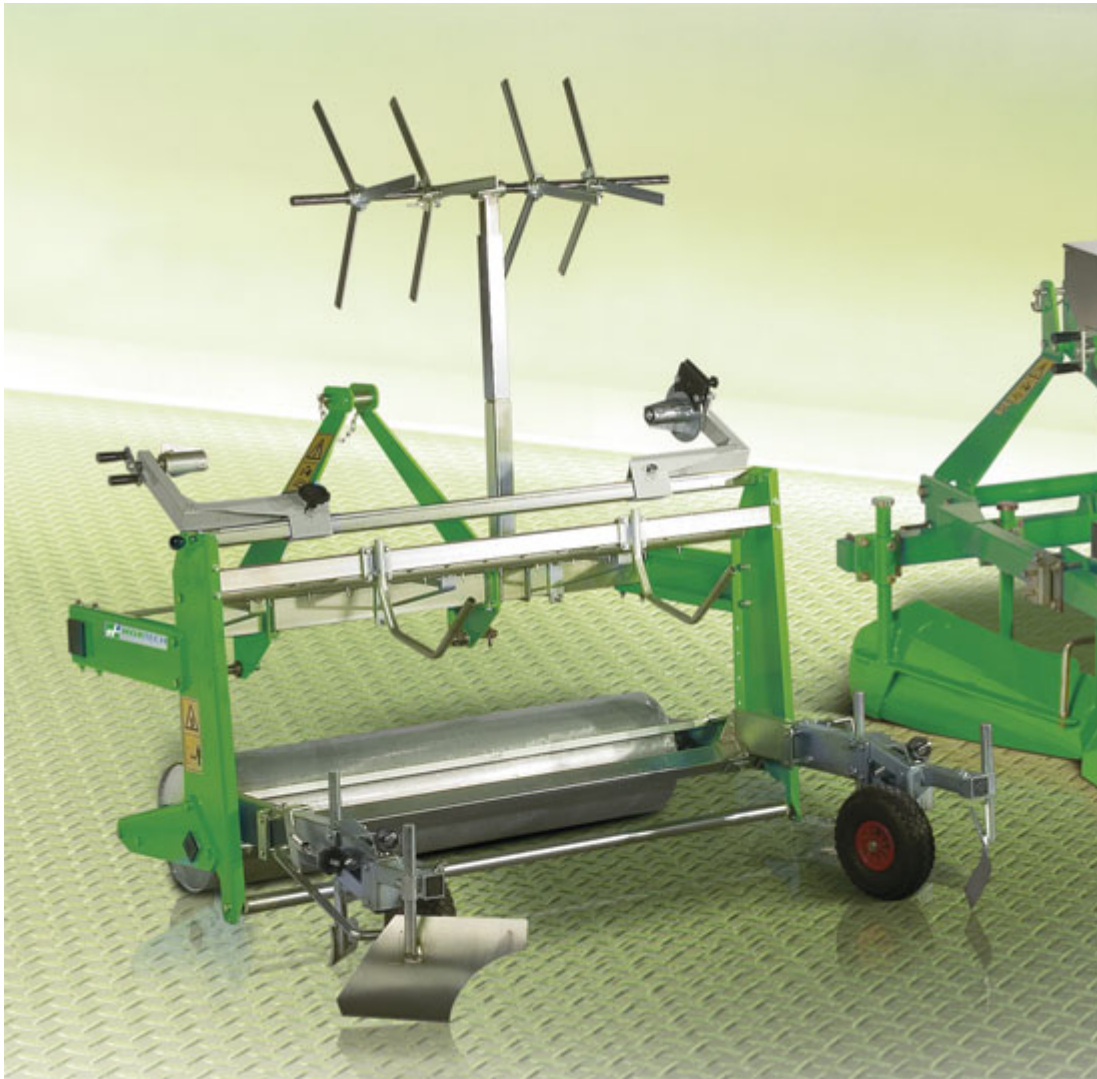

MULCHING MACHINE MOD. P

Adjustable machine, optimal to lay the plastic, cellulosic or biodegradable film. It is available in two models: P140 for a max. film width 140 cm, P190 for a max. width 190 cm. and both are available with rubber wheels and / or front roller.

MOD.				
	cm	HP	Kg	cm
P 140	140	Min. 30	260	A: 125 • B: 160 • H: 130
P 190	190		305	A: 125 • B: 210 • H: 130

Postadress:

TRÄDGÅRDSTEKNIK AB
Helsingborgsvägen 578, Varalöv
262 96 ÄNGELHOLM

Telefon : 0431-222 90
Bg.nr : 5743-7980
Org.nr : 556409-6120